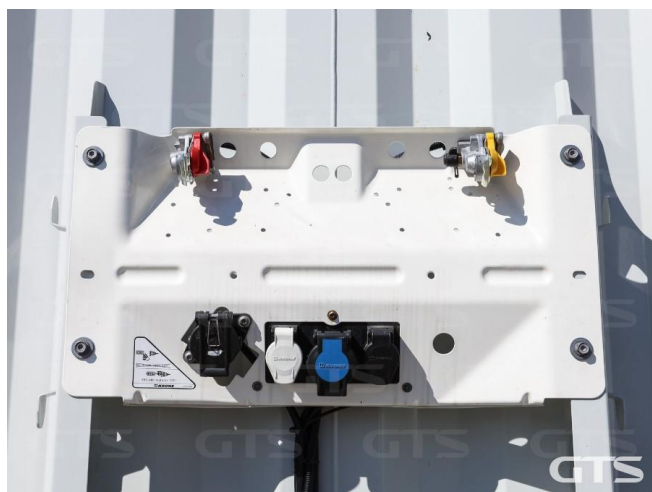

Шторно-бортовой полуприцеп

## Основные характеристики

Длина: 13.6

Склад: Москва север

Количество осей: 3

Марка осей: Krone

Тормоза: Дисковые

Задний портал: Ворота

Тип: Шторно-бортовой

## Техническое описание

Год изготовления: 2024

Изготовитель: Германия

Разрешенная максимальная масса, кг: 39 000

Масса без нагрузки, кг: 6 637

Грузоподъемность, кг: 32 363

Оси: Krone

Тип тормозов: Дисковые

## Дополнительная информация

Шторно-бортовой полуприцеп Krone SD 2024 г/в

Оригинал ПТС

3 оси

Подъемная ось

Цена указана с НДС

- Обрешетка: Алюминий

Дополнительные преимущества: